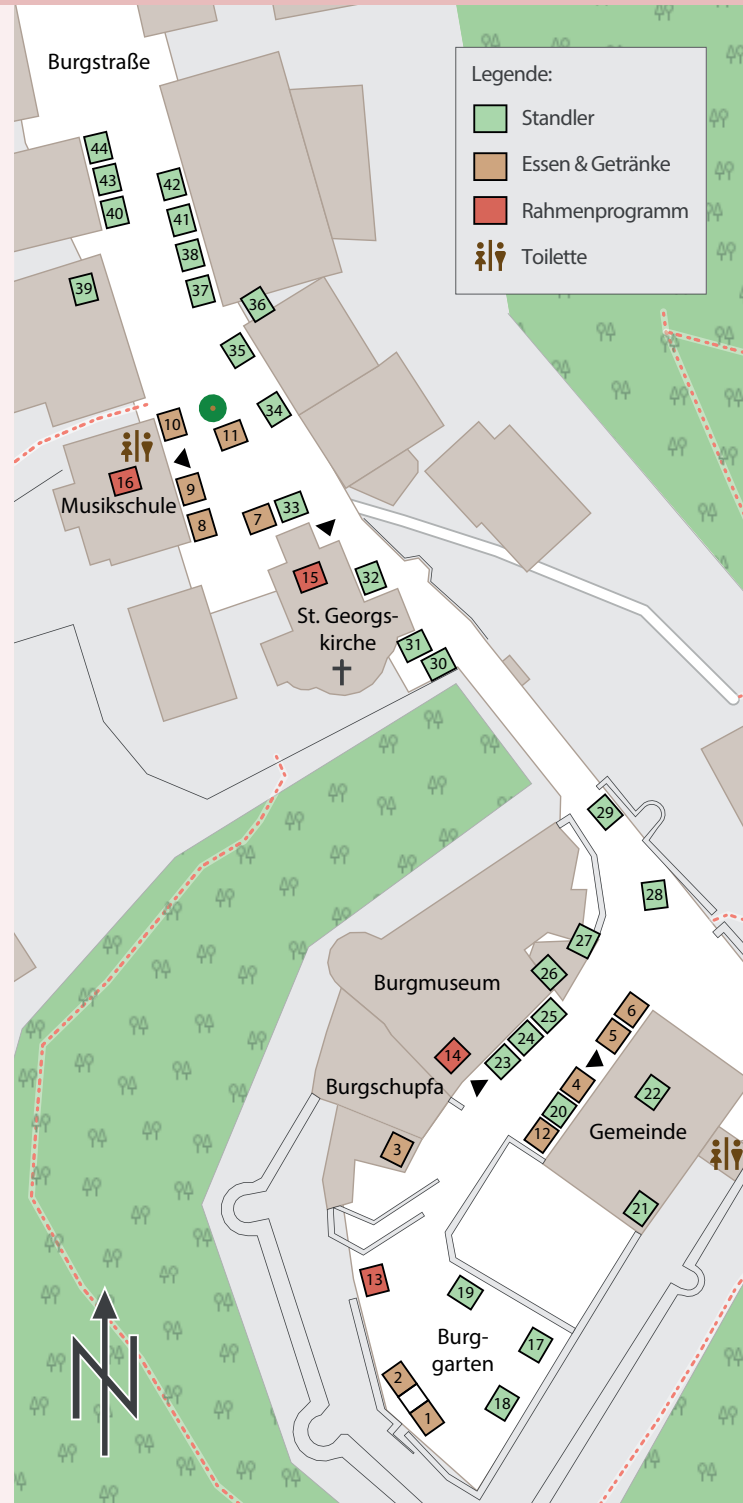

1. 11:00 Uhr Marktbeginn
2. 12:00 - 17:00 Uhr **Burgmuseum geöffnet (14)**
   Ausstellung, Eingang Burghof
3. 13:30 - 14:00 Uhr **Clown-Zauber-Puppentheater (16)**
   Zaubertricks, Animationen und „Swinging Puppets“
   Musikschule, Eintritt 3 Euro
4. 14:00 Uhr **Eröffnung durch 1. Bürgermeister (13)**
   Begrüßung durch 1. Vorstand Skiclub/TSV
5. 14:00 - 16:00 Uhr ***Platzerl-Elch***
   verteilt Platzerl an die Kinder
6. 14:15 - 14:45 Uhr **Konzert in der St. Georgskirche (16)**
   Stimmungsvolle Lieder mit Corinna Stapf, Michaela und Christiane Gerl, Eintritt frei
7. 15:00 - 16:00 Uhr **Festliche Klänge der Bläsergruppe (mobil)**
   Musikverein Mitterfels
8. 15:00 - 15:30 Uhr **Clown-Zauber-Puppentheater (16)**
   Zaubertricks, Animationen und „Swinging Puppets“
   Musikschule, Eintritt 3 Euro
9. 15:30 - 16:30 Uhr **Weihnachtliche Bastelstunde (16)**
   KLJB Haselbach-Mitterfels, Musikschule
10. 16:15 - 16:45 Uhr **Konzert in der St. Georgskirche (15)**
    Stimmungsvolle Lieder mit Corinna Stapf, Michaela und Christiane Gerl, Eintritt frei
11. 17:45 Uhr **Feuer-Show mit Musik im Burggarten (13)**
    Röhl Mich Feuershows
12. 18:15 Uhr **Gewinnziehung Verlosung (13)**
    Burggarten, Lose können an jeder Essens- und Getränkebude gekauft werden!
13. 19:00 Uhr Marktende

Schupfnudeln Skiclub Mitterfels	01	Glas-Fusing Glas Design Andrea Franz	24
Rosswurst Skiclub Mitterfels	02	Floristisches, Taschen, Weihnachtl. Köstlichkeiten	25
Punsch Skiclub Mitterfels	03	Berufsfachschule Mitterfels	26
Suppen Skiclub Mitterfels	04	Olivenholzschnitzereien MUSA'ADE e.V.	27
Würstlsemmeln Skiclub Mitterfels	05	Handwerksartikel (Kenia) Ukunda-Hilfe e.V.	28
Punsch Skiclub Mitterfels	06	Holzarbeiten und Duftöle Rosemarie Hort	29
Würstlsemmeln Skiclub Mitterfels	07	Kräuter- und Fruchtbonbons	30
Punsch Skiclub Mitterfels	08	Weihnachts-/ Eisendeko Manuela Pongratz	31
Heiße Cocktails/Kaffee Skiclub Mitterfels	09	Tee, Teezubehör, Geschenke Petra Lehner	32
Waffeln Skiclub Mitterfels	10	Korbflechten Bayerischer Waldverein	33
Maroni Skiclub Mitterfels	11	Alles vom Apfel, Reisigbesen, Vogelhäuser	34
Orientalische Schmankerl Skiclub Mitterfels	12	Obst- und Gartenbauverein	35
Feuershow/Eröffnung/ Gewinnziehung Verlosung Burggarten	13	Alles zum Leben + Wohnen Daro Vertriebs UG	36
Ausstellung Burgmuseum Museumsverein	14	Handgedrechseltes Kunstdrechlerei Nömeier	37
Quilt-Ausstellung/Konzert St. Georgskirche	15	Christbäume Helmut Fürst	38
Theater/Bastelstunde Musikschule	16	Antikes Kunstgewerbe Ulrich Berthe	39
Show-Schmieden Kunstschmiede Stefan Simmet	17	Deko aus Holz, Rost, Stein Mei Kreativschupfa	40
Produkte aus Alpakawolle Alpaka-Gehege Alpakahof Grüne Au	18	Weihnachtsdekoration Schreibwaren Stolz	41
Stoff-/Holzarbeiten mein-rosa-rot	19	Häkel-/ Strickmützen Brigitte Angerer	42
Fossilien, Mineralien Firma Jung-Haslwimmer	20	Holzdeko, Gedrechseltes Evi Schedlbauer	43
Bücherflohmarkt Förderkreis Bücherei	21	Stadtturm Wanduhren, Straubinger Brugg Mi ecompetence UG	44
Weihnachtl. Köstlichkeiten Kleiner Weltladen Mitterfels	22	Advents- und Türkränze Tina und Helmut Mann	
Selbstgestricktes Meli's Handarbeitsecke	23	Gestricktes, Gebasteltes BRK Seniorenzentrum